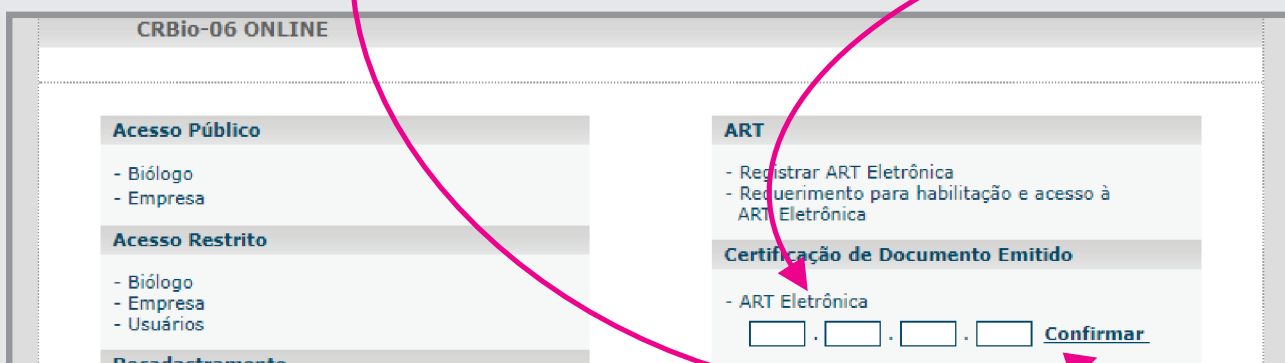

## TUTORIAL CONFERINDO AUTENTICIDADE DA ART

1. Após acessar [www.crbio06.gov.br](http://www.crbio06.gov.br), clique no botão

Você será redirecionado para a página **CRBio-06 ONLINE**

2. Digite o número de controle da ART no campo **ART ELETRÔNICA** e clique em **CONFIRMAR**.

**IMPORTANTE:** O número de controle encontra-se na parte inferior da sua ART.

3. Em seguida será exibida a **Certificação Digital** de sua ART.